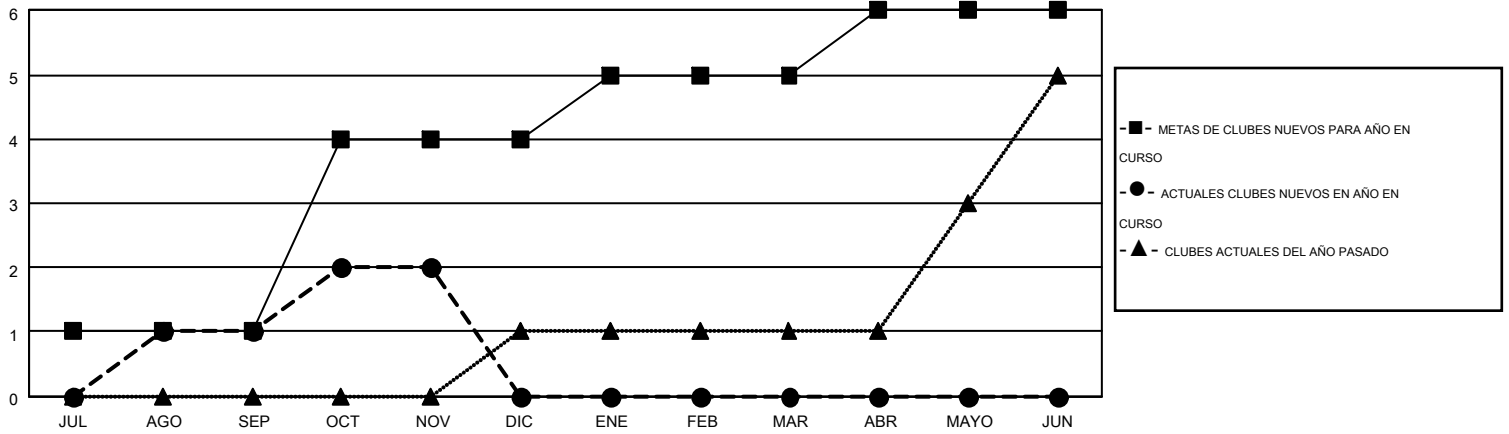

MONTHLY MEMBERSHIP PROGRESS REPORT

Results as of: 11/30/2015

Multiple District G

LOCATION: ECUADOR

GMT: JAIME GARCÍA CEPEDA

GMT DE AE 3

Clubes					socios				
RESULTADOS DE 2015-2016					RESULTADOS DE 2015-2016				
TRIMESTRE	META DE CLUBES NUEVOS	NUEVOS CLUBES	CLUBES DADOS DE BAJA	GANANCIA/PÉRDIDA NETA	TRIMESTRE	META DE SOCIOS NUEVOS	SOCIOS FUNDADORES Y NUEVOS SOCIOS AÑADIDOS	SOCIOS DADOS DE BAJA	GANANCIA/PÉRDIDA NETA
JUL/AGO/SEP	1	1	1	0	JUL/AGO/SEP	12	143	93	50
OCT/NOV/DIC	3	1	0	1	OCT/NOV/DIC	110	166	49	117
ENE/FEB/MAR	1	0	0	0	ENE/FEB/MAR	40	0	0	0
ABR/MAYO/JUN	1	0	0	0	ABR/MAYO/JUN	49	0	0	0

METAS Y CIFRA ACUMULATIVA DE CLUBES NUEVOS

METAS Y CIFRA ACUMULATIVA DE SOCIOS

CLUBES DADOS DE BAJA: 1	49 CLUBS OF 104 AÑADIERON 1 O MÁS SOCIOS NUEVOS	<u>DISTRIBUCIÓN POR SEXO</u>
SOCIOS DADOS DE BAJA	CLIC AQUÍ PARA DATOS DE SALUD DE CLUB	MASCULINO 1,432 (49.53%)
FALLECIDOS 9		FEMENINO 1,459 (50.47%)
CLUB CANCELADO 0		SOCIOS EN UNIDAD FAMILIAR 951
OTRO 133		CABEZA DE FAMILIA 400
TOTAL 142		NO ES CABEZA DE FAMILIA 551