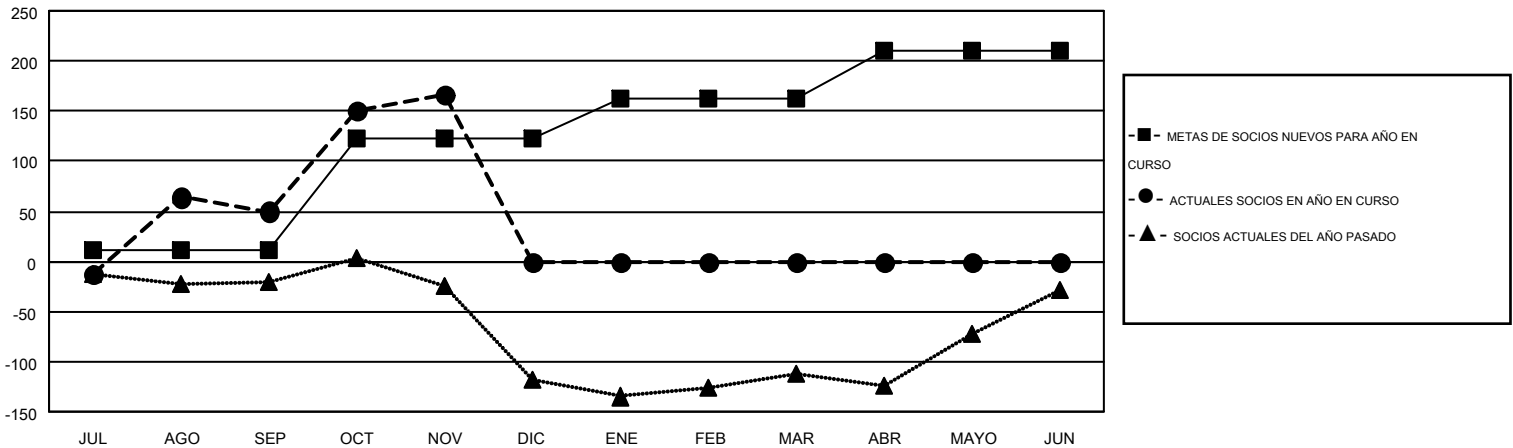

MONTHLY MEMBERSHIP PROGRESS REPORT

Results as of: 11/30/2015

Multiple District G

LOCATION: ECUADOR

GMT: JAIME GARCÍA CEPEDA

GMT DE AE 3

Clubes					socios				
RESULTADOS DE 2015-2016					RESULTADOS DE 2015-2016				
TRIMESTRE	META DE CLUBES NUEVOS	NUEVOS CLUBES	CLUBES DADOS DE BAJA	GANANCIA/PÉRDIDA NETA	TRIMESTRE	META DE SOCIOS NUEVOS	SOCIOS FUNDADORES Y NUEVOS SOCIOS AÑADIDOS	SOCIOS DADOS DE BAJA	GANANCIA/PÉRDIDA NETA
JUL/AGO/SEP	1	1	1	0	JUL/AGO/SEP	12	143	93	50
OCT/NOV/DIC	3	1	0	1	OCT/NOV/DIC	110	166	49	117
ENE/FEB/MAR	1	0	0	0	ENE/FEB/MAR	40	0	0	0
ABR/MAYO/JUN	1	0	0	0	ABR/MAYO/JUN	49	0	0	0

METAS Y CIFRA ACUMULATIVA DE CLUBES NUEVOS

METAS Y CIFRA ACUMULATIVA DE SOCIOS

CLUBES DADOS DE BAJA: 1	49 CLUBS OF 104 AÑADIERON 1 O MÁS SOCIOS NUEVOS	<u>DISTRIBUCIÓN POR SEXO</u>
SOCIOS DADOS DE BAJA	CLIC AQUÍ PARA DATOS DE SALUD DE CLUB	MASCULINO 1,432 (49.53%)
FALLECIDOS 9		FEMENINO 1,459 (50.47%)
CLUB CANCELADO 0		SOCIOS EN UNIDAD FAMILIAR 951
OTRO 133		CABEZA DE FAMILIA 400
TOTAL 142		NO ES CABEZA DE FAMILIA 551